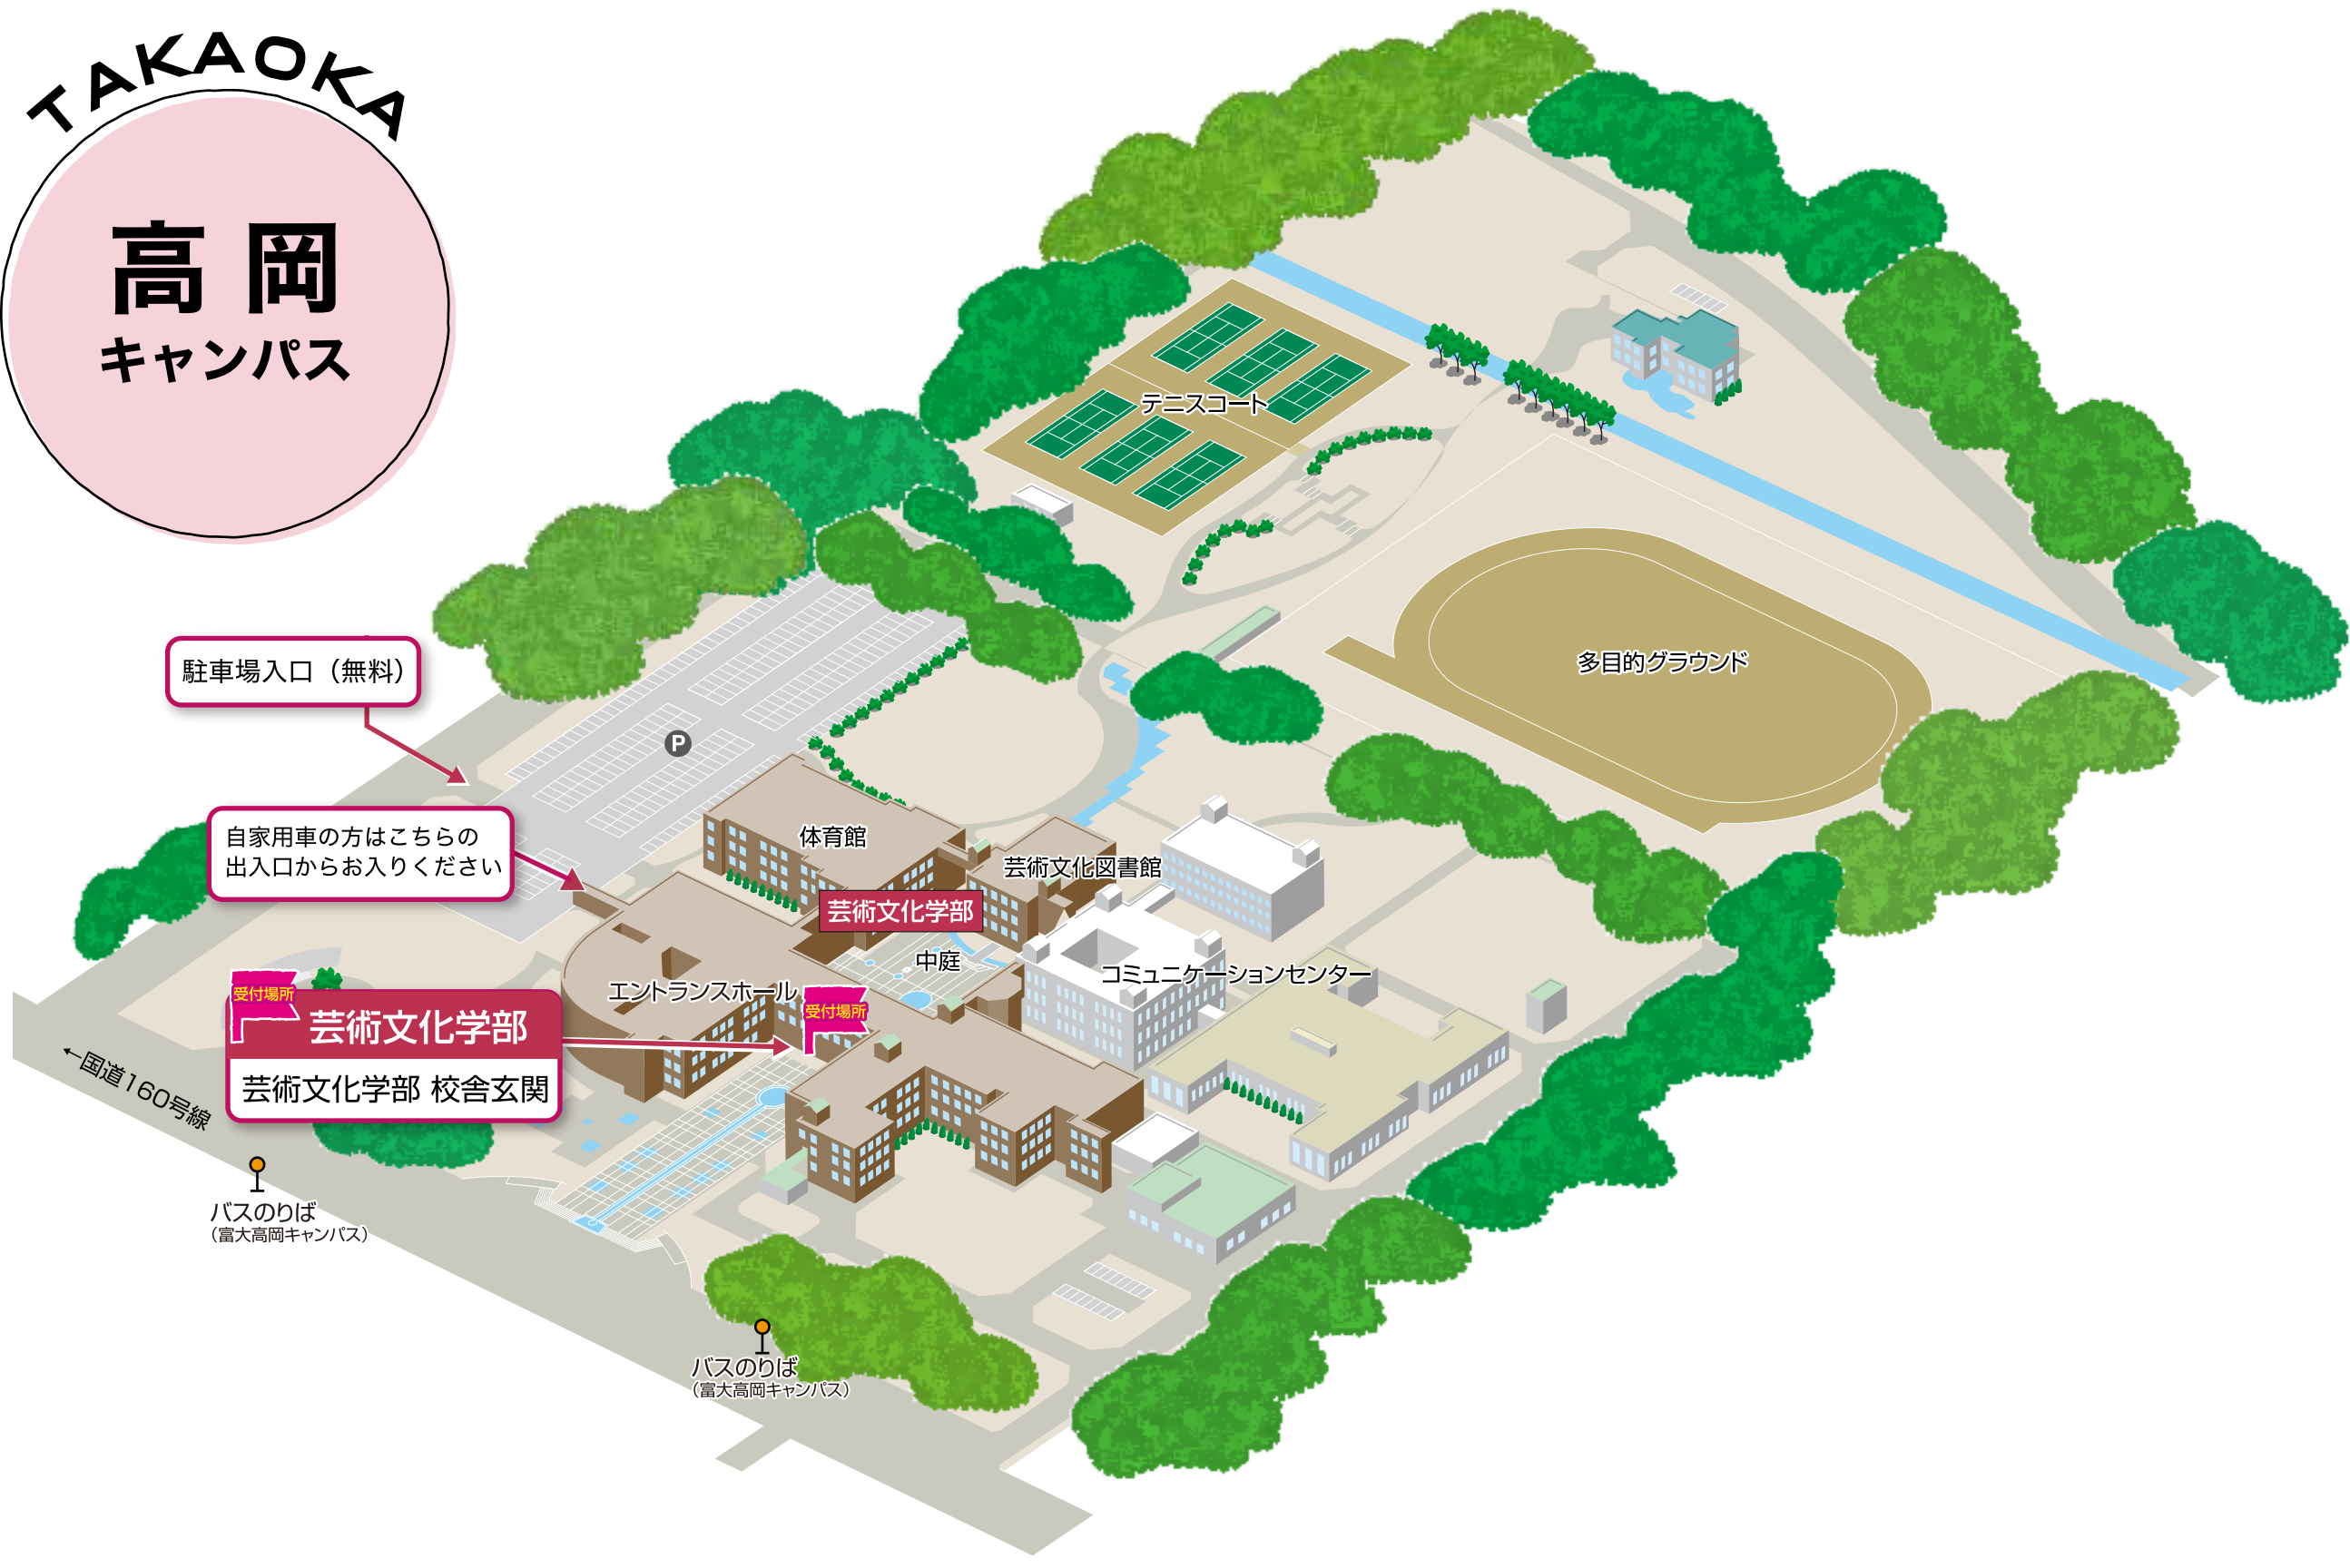

# TAKAOKA

## 高岡 キャンパス

駐車場入口 (無料)

自家用車の方はこちらの  
出入口からお入りください

受付場所  
**芸術文化学部**  
芸術文化学部 校舎玄関

←国道160号線

バス乗り場  
(富大高岡キャンパス)

バス乗り場  
(富大高岡キャンパス)